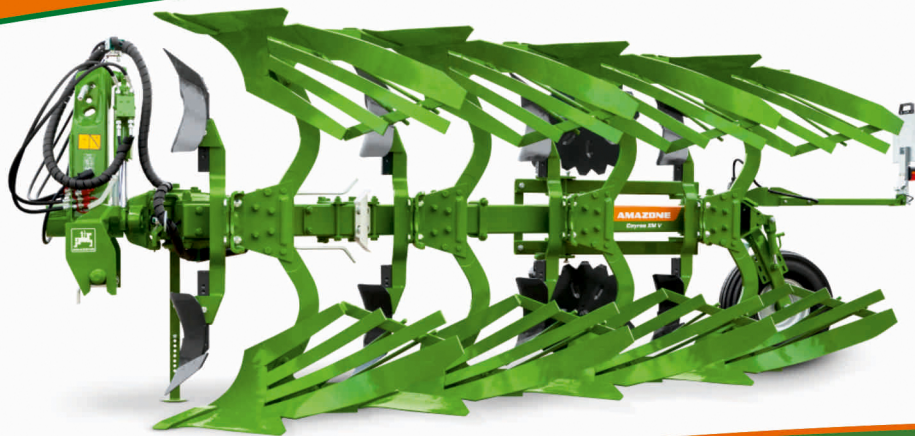

Имаш плуг VOGEL NOOT и се нуждаеш от резервни части?

Най-добрите цени са при нас*

*AMAZONE придоби Vogel & Noot.

РАПИД КБ
СОФИЯ

РАПИД КБ ООД

София ☎ 0885 248 631

Русе ☎ 0886 805 281

Добрич ☎ 0886 813 350