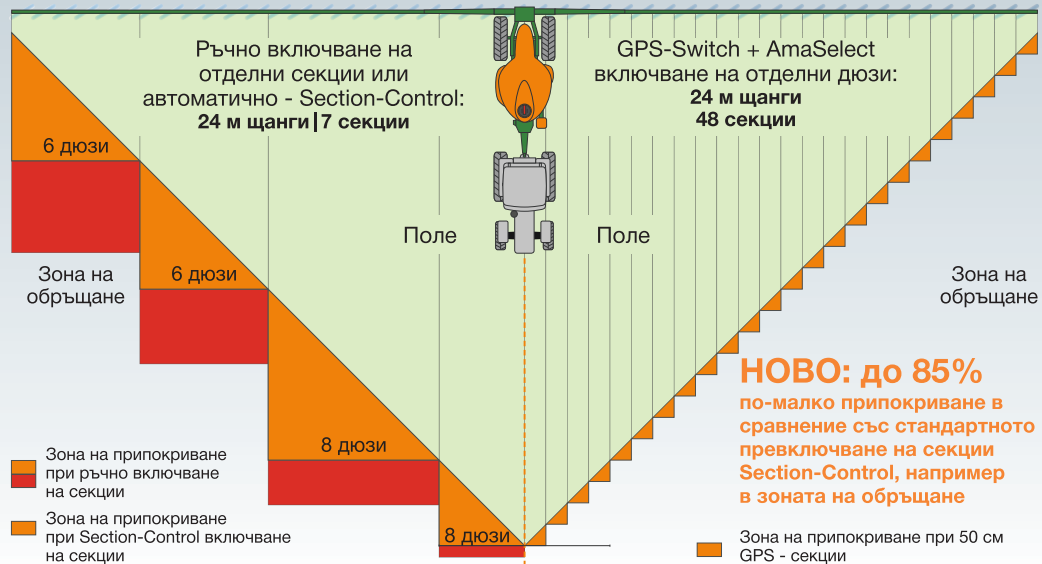

С AmaSelect имате до 5% допълнително спестяване на препарати за растителна защита в зависимост от структурата на полето, работната ширина и броя секции

Пример: 24 м работна ширина (6-6-8-8-8-6-6 = 48 дюзи)